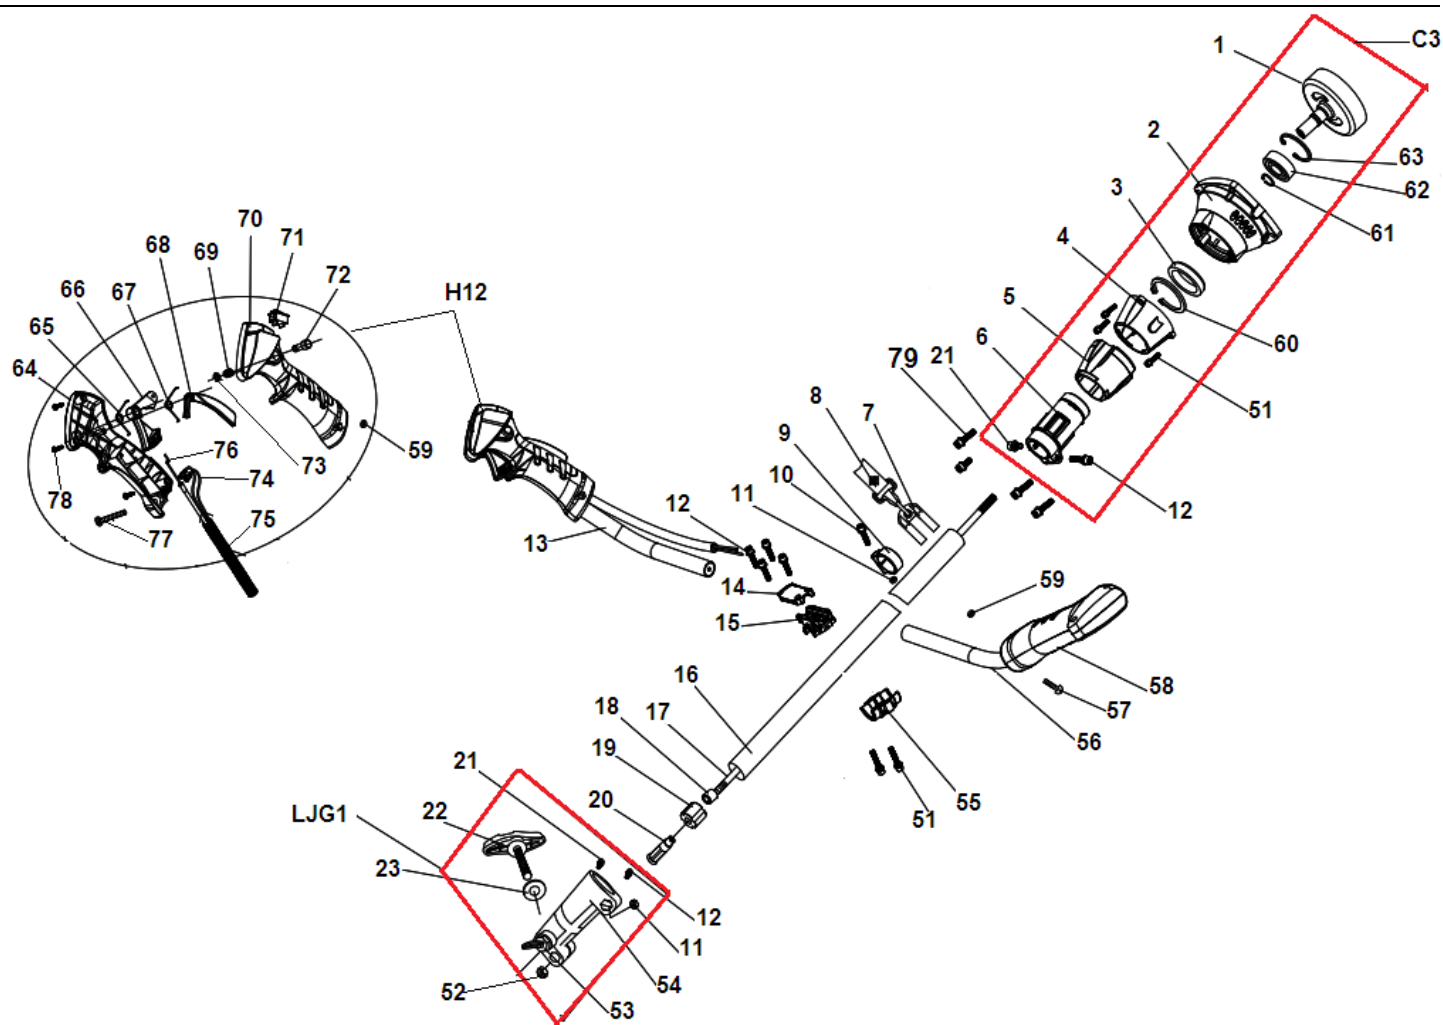

№	Артикул	Наименование	К-во	№	Артикул	Наименование	К-во
	C3	Корпус сцепления комплект	1	54	125112400	Муфта соединительная	1
1	143111000	Барабан сцепления	1	55	143112770	Крышка кронштейна крепления	1
2	143122210	Крышка барабана сцепления	1	56	143113120	Трубчатая рукоятка левая половина	1
3	143122410	Кольцо	1	57	914405322	Винт 5x32	1
4	143122770	Крышка фиксатора штанги	1	58	143113810	Набалдашник левой рукоятки	1
5	143123330	Крышка	1	59	930005002	Гайка М5	3
6	143123120	Фиксатор штанги	1	60	942112330	Кольцо стопорное 34	1
7	143112810	Хомут ремня	1	61	942115001	Кольцо стопорное 15	1
8	C4003	Ремень	1	62	976362020	Подшипник 6202-2RS	1
9	143112890	Кронштейн крепления ремня	1	63	942235001	Кольцо стопорное 35	1
10	910405202	Винт 5x20	4		H12	Рукоятка управления комплект	1
11	935005002	Гайка М5	1	64	143113210	Рукоятка управления правая половина	1
12	910405252	Винт 5x25	6	65	143113430	Пружина курка газа	1
13	143113110	Трубчатая ручка правая половина	1	66	143113410	Курок газа	1
14	143112730	Крышка кронштейна крепления рукояток верхняя	1	67	143113470	Пружина стопора курка газа	1
15	143112710	Кронштейн крепления рукояток средняя часть	1	68	143113450	Стопорный рычаг курка газа	1
16	143122110	Штанга верхняя половина	1	69	143113260	Пружина кнопки	1
17	143112210	Вал приводной верхняя половина	1	70	143113310	Рукоятка управления левая половина	1
18	143112310	Втулка вала штанги	8	71	143113510	Выключатель	1