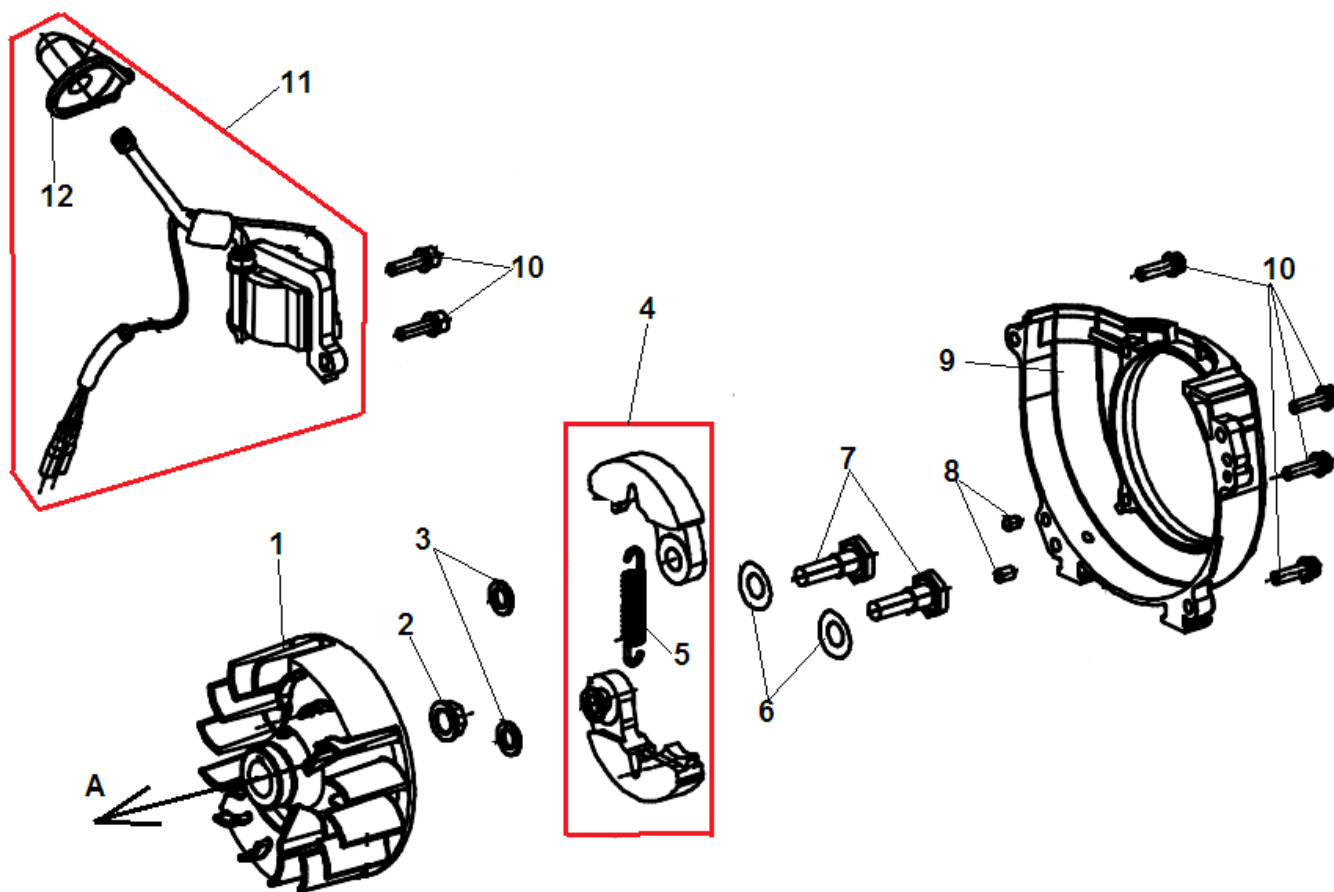

№	Артикул	Наименование	К-во	№	Артикул	Наименование	К-во
1	914405202	Винт 5x25	9	8	043212110	Цилиндр	1
2	043265140	Кольцо уплотнительное	1	9	043212710	Прокладка цилиндра	1
3	043265110	Крышка цилиндра	1	10	043221000	Поршень комплект	1
4	914405122	Винт 5x12	4	11	043221200	Кольцо поршневое	2
5	043265610	Накладка крышки цилиндра	1	12	971101314	Подшипник пальца поршня	1
6	L7T	Свеча зажигания	1	13	043221310	Палец поршня	1
7	910405202	Винт 5x20	4	14	043221390	Кольцо стопорное пальца	2

№	Артикул	Наименование	К-во	№	Артикул	Наименование	К-во
1	910405352	Болт 5x35	4	6	951103130	Шпонка маховика	1
2	043231110	Картер, сторона маховика	1	7	043222000	Коленвал	1
3	952104100	Штифт 4x10	4	8	980122207	Сальник коленвала 12x22x7	1
4	980153007	Сальник коленвала 15x30x7	1	9	043231170	Прокладка картера	1
5	976162020	Подшипник коленвала	2	10	043231130	Картер, сторона стартера	1

№	Артикул	Наименование	К-во	№	Артикул	Наименование	К-во
1	043253001	Корпус фильтра комплект	1	8	043253150	Рычаг воздушной заслонки	1
2	043253410	Крышка воздушного фильтра	1	9	043251000	Карбюратор	1
3	043253420	Фильтр воздушный	1	10	043251710	Прокладка под карбюратор	1
4	914405552	Винт М5х55	2	11	910405252	Винт М5х25	2
5	921229072	Винт крепления воздушной заслонки	1	12	043214110	Теплоизолятор	1
6	043253130	Воздушная заслонка	1	13	043214710	Прокладка под теплоизолятор	1
7	043253440	Корпус воздушного фильтра	1				

№	Артикул	Наименование	К-во	№	Артикул	Наименование	К-во
1	043241110	Маховик	1	7	043245910	Болт крепления сцепления	7
2	933008002	Гайка М8	1	8	952104100	Штифт 4x10	4
3	043245950	Шайба 8	2	9	043234100	Крышка сцепления	1
4	033145100	Сцепление комплект	1	10	910405202	Болт М5x20	6
5	033145150	Пружина сцепления	1	11	043241200	Магнето	1
6	941510001	Шайба	2	12	043241260	Колпак свечи	1