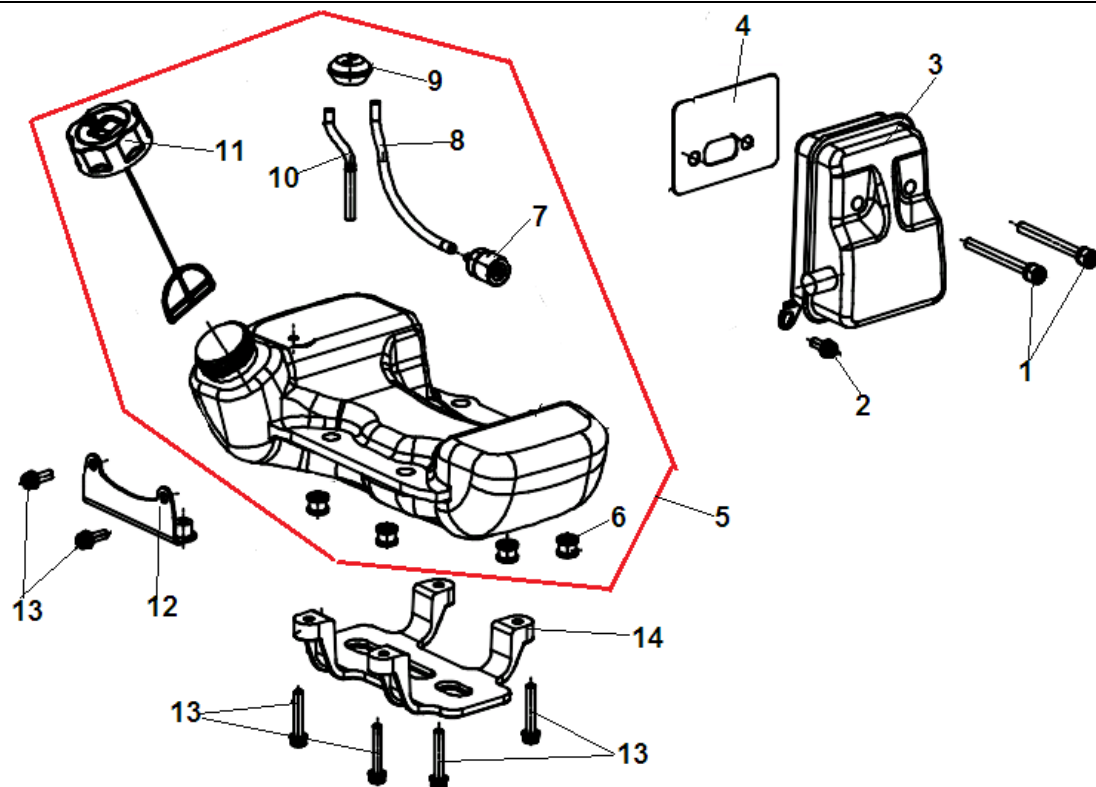

№	Артикул	Наименование	К-во	№	Артикул	Наименование	К-во
1	914405202	Винт 5x25	9	8	043212110	Цилиндр	1
2	043265140	Кольцо уплотнительное	1	9	043212710	Прокладка цилиндра	1
3	043265110	Крышка цилиндра	1	10	043221000	Поршень комплект	1
4	914405122	Винт 5x12	4	11	043221200	Кольцо поршневое	2
5	043265610	Накладка крышки цилиндра	1	12	971101314	Подшипник пальца поршня	1
6	L7T	Свеча зажигания	1	13	043221310	Палец поршня	1
7	910405202	Винт 5x20	4	14	043221390	Кольцо стопорное пальца	2

№	Артикул	Наименование	К-во	№	Артикул	Наименование	К-во
1	910405352	Болт 5x35	4	6	951103130	Шпонка маховика	1
2	043231110	Картер, сторона маховика	1	7	043222000	Коленвал	1
3	952104100	Штифт 4x10	4	8	980122207	Сальник коленвала 12x22x7	1
4	980153007	Сальник коленвала 15x30x7	1	9	043231170	Прокладка картера	1
5	976162020	Подшипник коленвала	2	10	043231130	Картер, сторона стартера	1

№	Артикул	Наименование	К-во	№	Артикул	Наименование	К-во
1	043253001	Корпус фильтра комплект	1	8	043253150	Рычаг воздушной заслонки	1
2	043253410	Крышка воздушного фильтра	1	9	043251000	Карбюратор	1
3	043253420	Фильтр воздушный	1	10	043251710	Прокладка под карбюратор	1
4	914405552	Винт М5х55	2	11	910405252	Винт М5х25	2
5	921229072	Винт крепления воздушной заслонки	1	12	043214110	Теплоизолятор	1
6	043253130	Воздушная заслонка	1	13	043214710	Прокладка под теплоизолятор	1
7	043253440	Корпус воздушного фильтра	1				

№	Артикул	Наименование	К-во	№	Артикул	Наименование	К-во
1	043241110	Маховик	1	7	043245910	Болт крепления сцепления	7
2	933008002	Гайка М8	1	8	952104100	Штифт 4x10	4
3	043245950	Шайба 8	2	9	043234100	Крышка сцепления	1
4	033145100	Сцепление комплект	1	10	910405202	Болт М5x20	6
5	033145150	Пружина сцепления	1	11	043241200	Магнето	1
6	941510001	Шайба	2	12	043241260	Колпак свечи	1