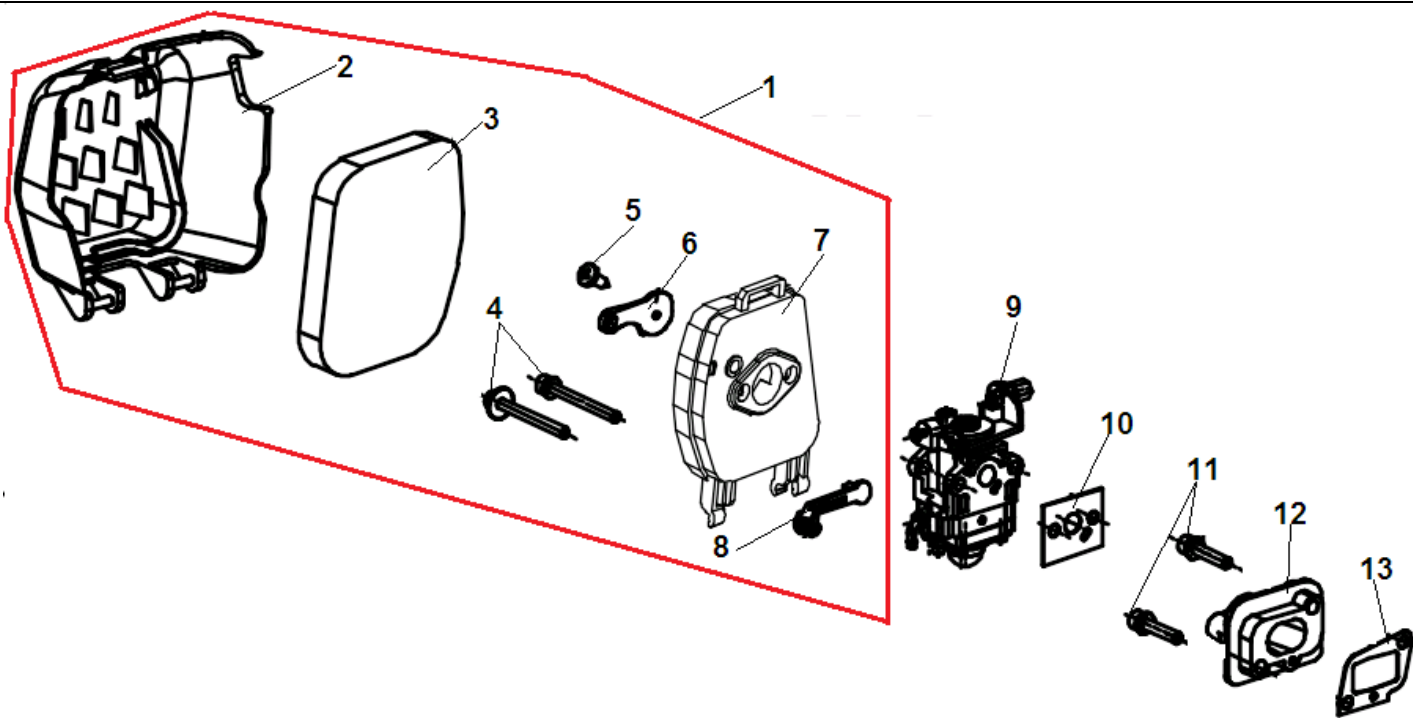

№	Артикул	Наименование	К-во	№	Артикул	Наименование	К-во
1	914405202	Винт 5x25	9	8	043212110	Цилиндр	1
2	043265140	Кольцо уплотнительное	1	9	043212710	Прокладка цилиндра	1
3	043265110	Крышка цилиндра	1	10	043221000	Поршень комплект	1
4	914405122	Винт 5x12	4	11	043221200	Кольцо поршневое	2
5	043265610	Накладка крышки цилиндра	1	12	971101314	Подшипник пальца поршня	1
6	L7T	Свеча зажигания	1	13	043221310	Палец поршня	1
7	910405202	Винт 5x20	4	14	043221390	Кольцо стопорное пальца	2

№	Артикул	Наименование	К-во	№	Артикул	Наименование	К-во
1	910405352	Болт 5x35	4	6	951103130	Шпонка маховика	1
2	043231110	Картер, сторона маховика	1	7	043222000	Коленвал	1
3	952104100	Штифт 4x10	4	8	980122207	Сальник коленвала 12x22x7	1
4	980153007	Сальник коленвала 15x30x7	1	9	043231170	Прокладка картера	1
5	976162020	Подшипник коленвала	2	10	043231130	Картер, сторона стартера	1