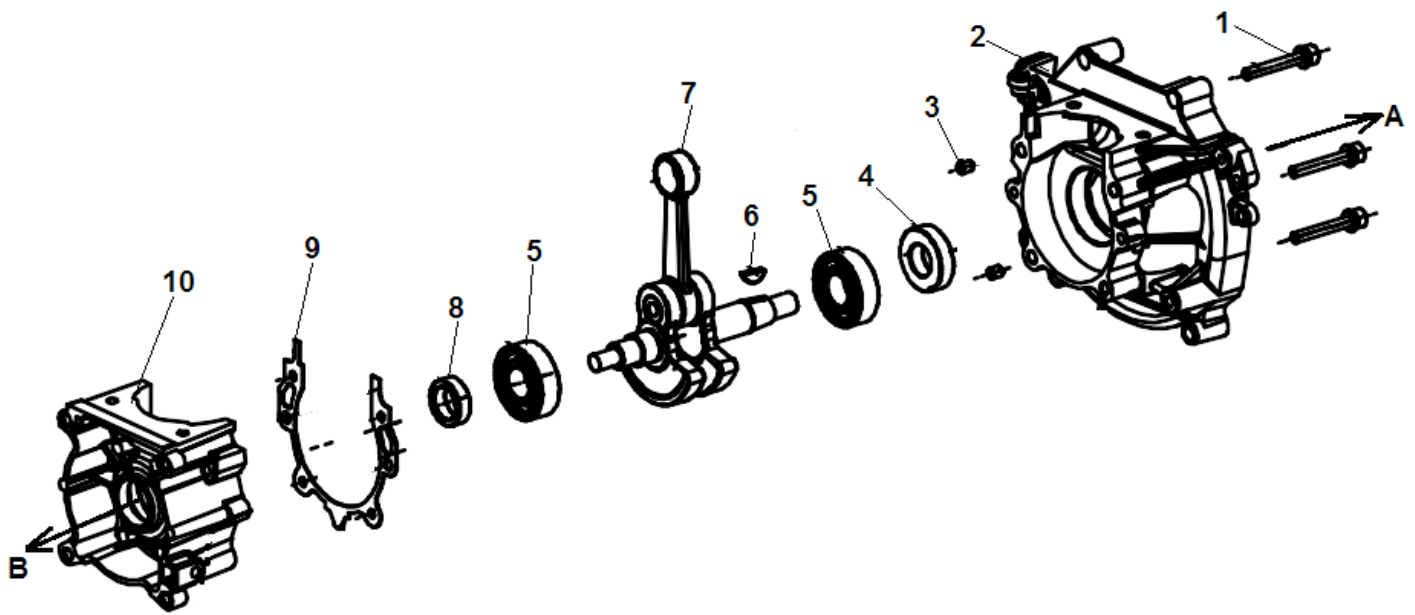

№	Артикул	Наименование	К-во	№	Артикул	Наименование	К-во
1	914405202	Винт 5x25	9	8	043212110	Цилиндр	1
2	043265140	Кольцо уплотнительное	1	9	043212710	Прокладка цилиндра	1
3	043265110	Крышка цилиндра	1	10	043221000	Поршень комплект	1
4	914405122	Винт 5x12	4	11	043221200	Кольцо поршневое	2
5	043265610	Накладка крышки цилиндра	1	12	971101314	Подшипник пальца поршня	1
6	L7T	Свеча зажигания	1	13	043221310	Палец поршня	1
7	910405202	Винт 5x20	4	14	043221390	Кольцо стопорное пальца	2

№	Артикул	Наименование	К-во	№	Артикул	Наименование	К-во
1	910405352	Болт 5x35	4	6	951103130	Шпонка маховика	1
2	043231110	Картер, сторона маховика	1	7	043222000	Коленвал	1
3	952104100	Штифт 4x10	4	8	980122207	Сальник коленвала 12x22x7	1
4	980153007	Сальник коленвала 15x30x7	1	9	043231170	Прокладка картера	1
5	976162020	Подшипник коленвала	2	10	043231130	Картер, сторона стартера	1

№	Артикул	Наименование	К-во	№	Артикул	Наименование	К-во
1	043253001	Корпус фильтра комплект	1	8	043253150	Рычаг воздушной заслонки	1
2	043253410	Крышка воздушного фильтра	1	9	043251000	Карбюратор	1
3	043253420	Фильтр воздушный	1	10	043251710	Прокладка под карбюратор	1
4	914405552	Винт М5х55	2	11	910405252	Винт М5х25	2
5	921229072	Винт крепления воздушной заслонки	1	12	043214110	Теплоизолятор	1
6	043253130	Воздушная заслонка	1	13	043214710	Прокладка под теплоизолятор	1
7	043253440	Корпус воздушного фильтра	1				

№	Артикул	Наименование	К-во	№	Артикул	Наименование	К-во
1	043241110	Маховик	1	7	043245910	Болт крепления сцепления	7
2	933008002	Гайка М8	1	8	952104100	Штифт 4x10	4
3	043245950	Шайба 8	2	9	043234100	Крышка сцепления	1
4	033145100	Сцепление комплект	1	10	910405202	Болт М5x20	6
5	033145150	Пружина сцепления	1	11	043241200	Магнето	1
6	941510001	Шайба	2	12	043241260	Колпак свечи	1