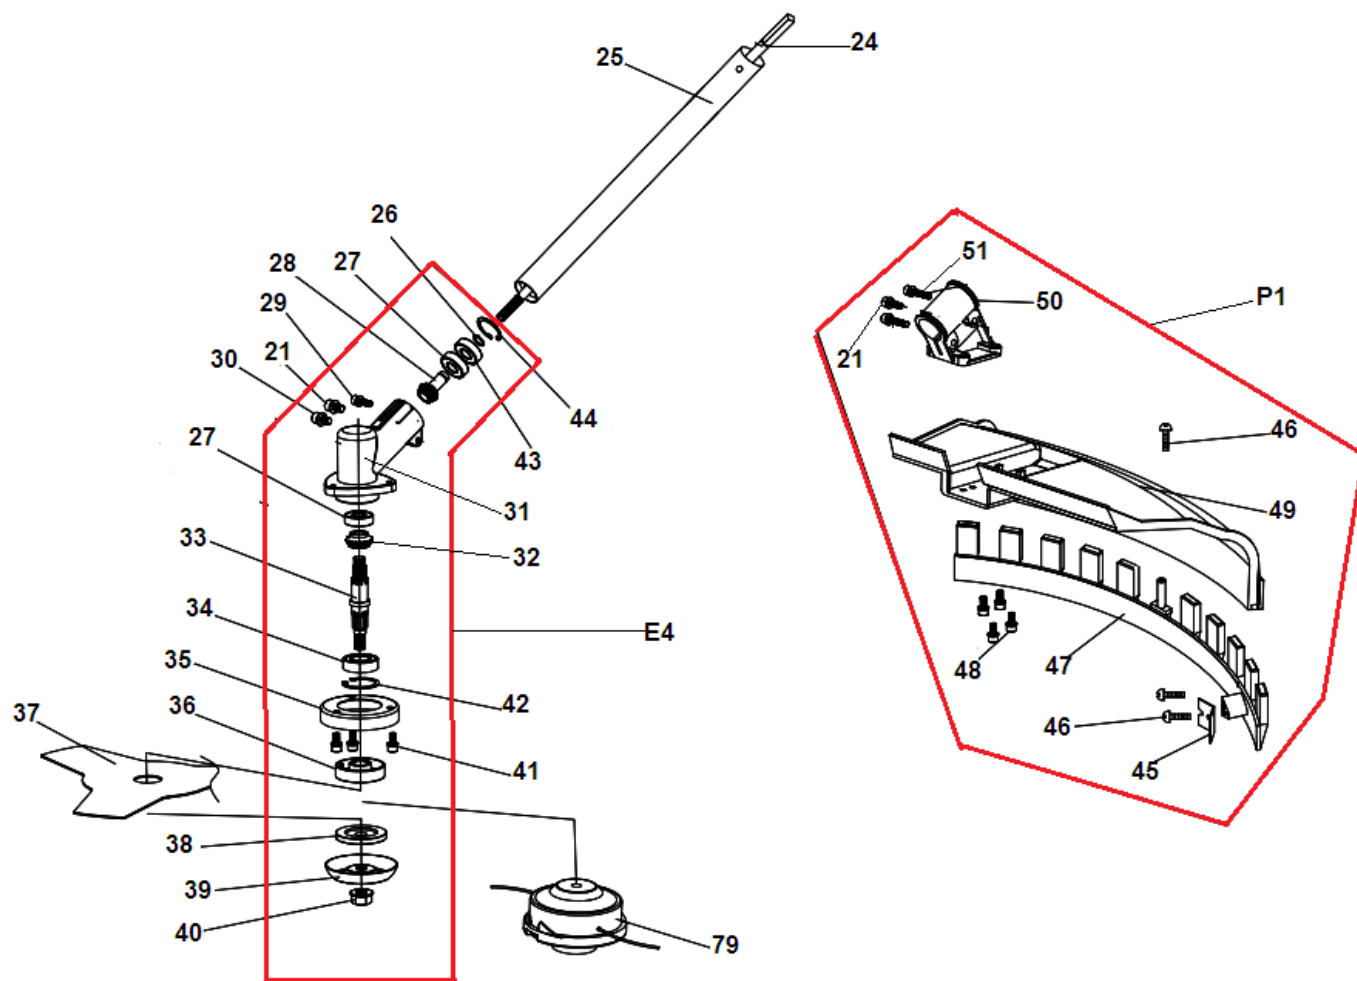

№	Артикул	Наименование	К-во	№	Артикул	Наименование	К-во
24	143122220	Вал нижняя половина	1	39	143114660	Чашка редуктора ограничительная	1
25	143122120	Штанга нижняя половина	1	40	935010303	Гайка крепления ножа M10x1,25L	1
	E4	Редуктор комплект	1	41	914405122	Винт M5x12	3
26	942140001	Кольцо стопорное 10	1	42	942232001	Кольцо стопорное	1
27	976160000	Подшипник редуктора 6000	2	43	976360000	Подшипник 6000-2RS	1
28	143114210	Вал-шестерня	1	44	942226001	Кольцо стопорное 26	1
29	910206202	Болт M6x20	1		P1	Кожух защитный комплект	1
30	914406122	Болт M6x12	1	45	143117220	Нож кожуха	1
31	143114110	Корпус редуктора	1	46	921142161	Винт 4,2x16	3
32	143114330	Шестерня	1	47	143117210	Фартук кожуха	1
33	143114310	Вал редуктора выходной	1	48	914405162	Винт 5x16	4
34	976362010	Подшипник 6201-2RS	1	49	143117110	Кожух	1
35	143114650	Чашка защитная	1	50	143117910	Кронштейн крепления кожуха	1
36	143114610	Шайба редуктора защитная	1	51	910405302	Винт 5x30	2
37	C5101	Нож трехлопастной Тип А	1	79	C5086	Триммерная головка	1
38	143114630	Шайба ножа прижимная	1