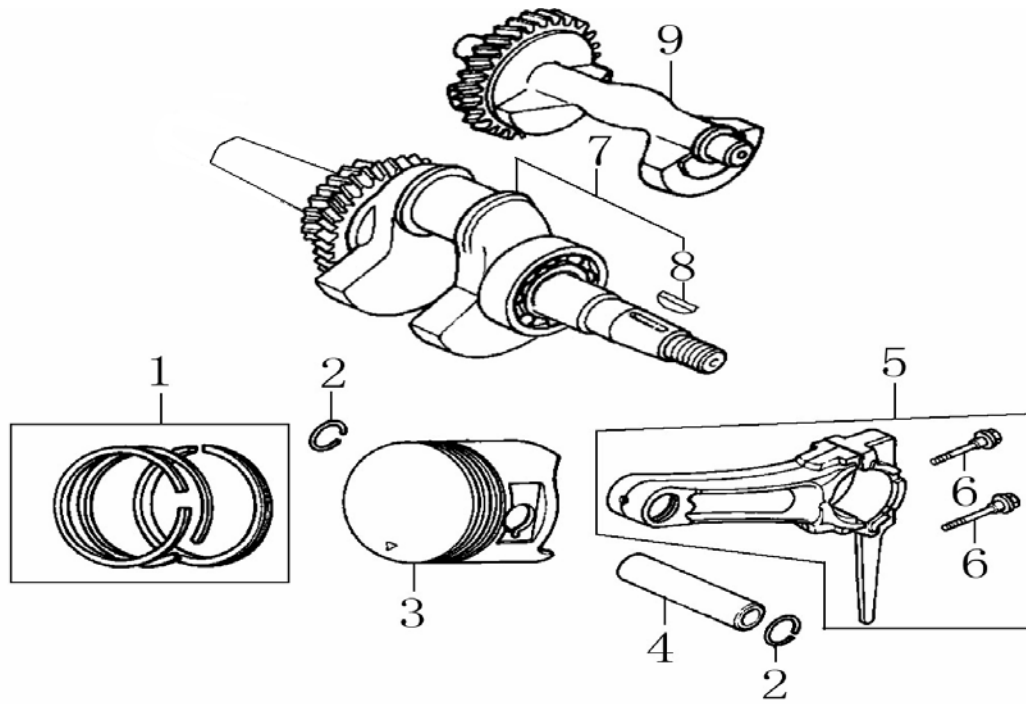

КОЛЕНВАЛ

ПОЗИЦИИ	КОД	НАИМЕНОВАНИЕ	КОЛ-ВО
1	130070088-0001	НАБОР ПОРШНЕВЫХ КОЛЕЦ	1
2	380560057-0001	КОЛЬЦО СТОПОРНОЕ	2
3	130030103-0001	ПОРШЕНЬ	1
4	130060034-0001	ПАЛЕЦ ПОРШНЯ	1
5	130150049-0001	ШАТУН	1
6	130180002-0001	БОЛТ ШАТУНА	2
7	130290104-0001	КОЛЕНВАЛ	1
8	380620050-0001	ШПОНКА	1
9	130450016-0001	БАЛАНСИР	1