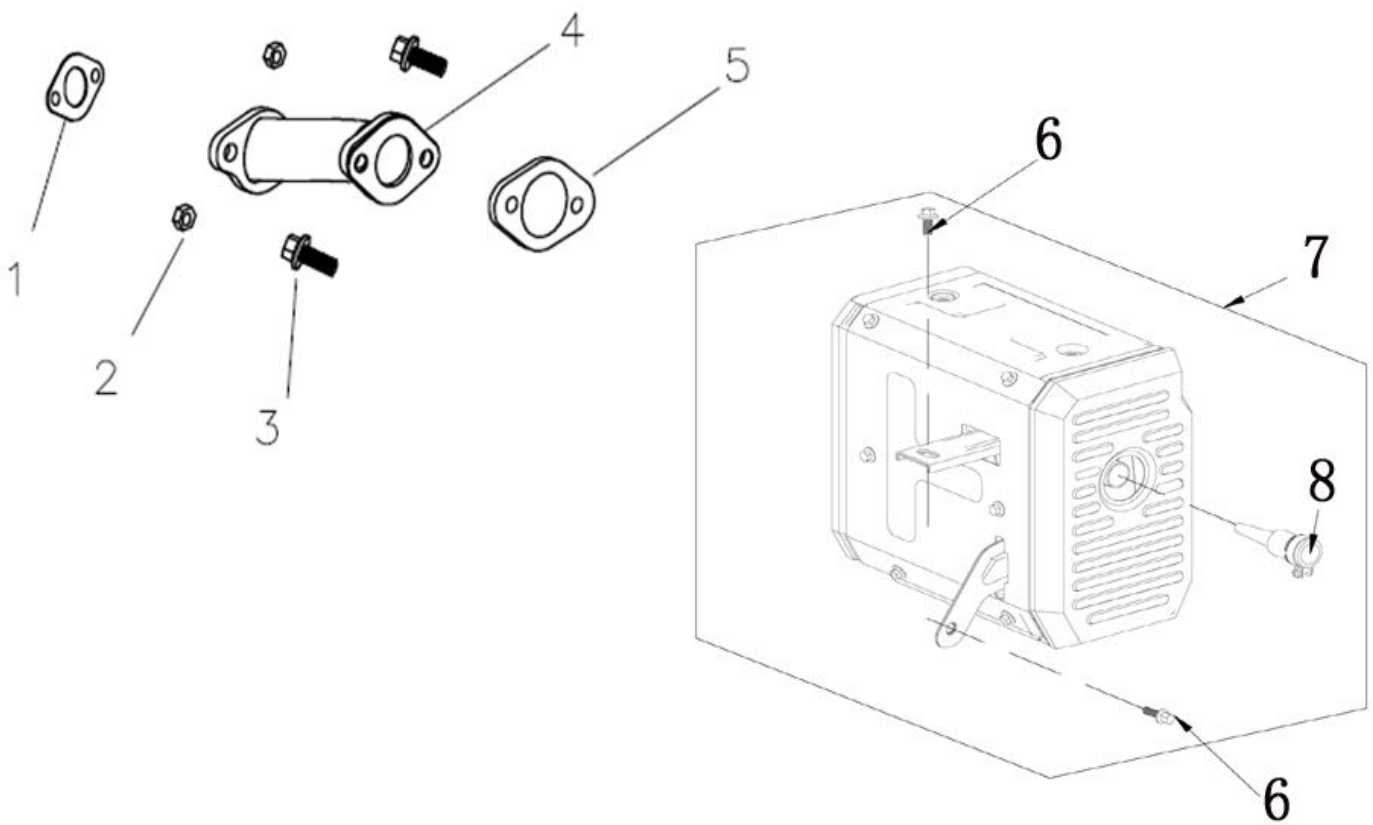

ГЛУШИТЕЛЬ

ПОЗИЦИИ	КОД	НАИМЕНОВАНИЕ	КОЛ-ВО
1	180650090-0001	ПРОКЛАДКА ВЫПУСКНОГО ПАТРУБКА	1
2	380340005-0005	ГАЙКА М8	2
3	380140091-0005	БОЛТ (М8x25)	2
4	180590247-0001	ВЫПУСКНОЙ ПАТРУБОК	1
5	180660049-0001	ПРОКЛАДКА ГЛУШИТЕЛЯ	1
6	380140040-0005	БОЛТ (М8x16)	2
7	180571863-0002	ГЛУШИТЕЛЬ В СБОРЕ	1
8	180780002-0001	ИСКРОГАСИТЕЛЬ	1