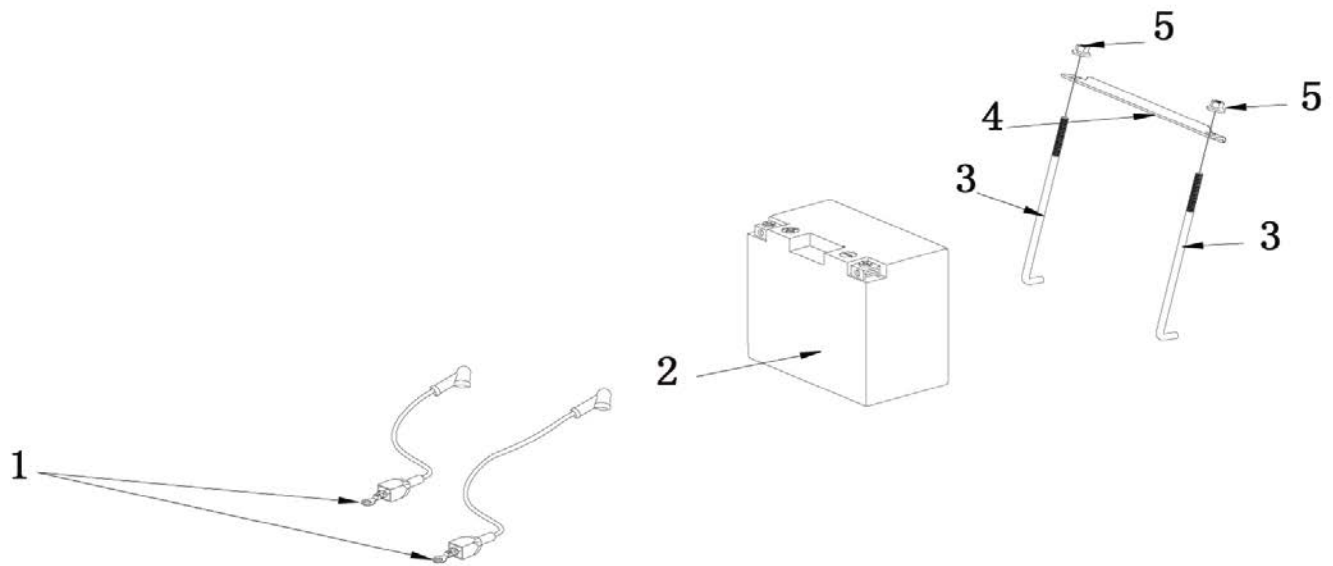

АКБ

ПОЗИЦИИ	КОД	НАИМЕНОВАНИЕ	КОЛ-ВО
1	271270056-0001	ПАНЕЛЬ УПРАВЛЕНИЯ	1
2	271060245-0001	ВЫКЛЮЧАТЕЛЬ	1
3	271210007-0001	ДИСПЛЕЙ	1
4	271170015-0004	АВТОМАТ ЗАЩИТЫ	2
5	380370048-0001	РОЗЕТКА (16А /250V)	2