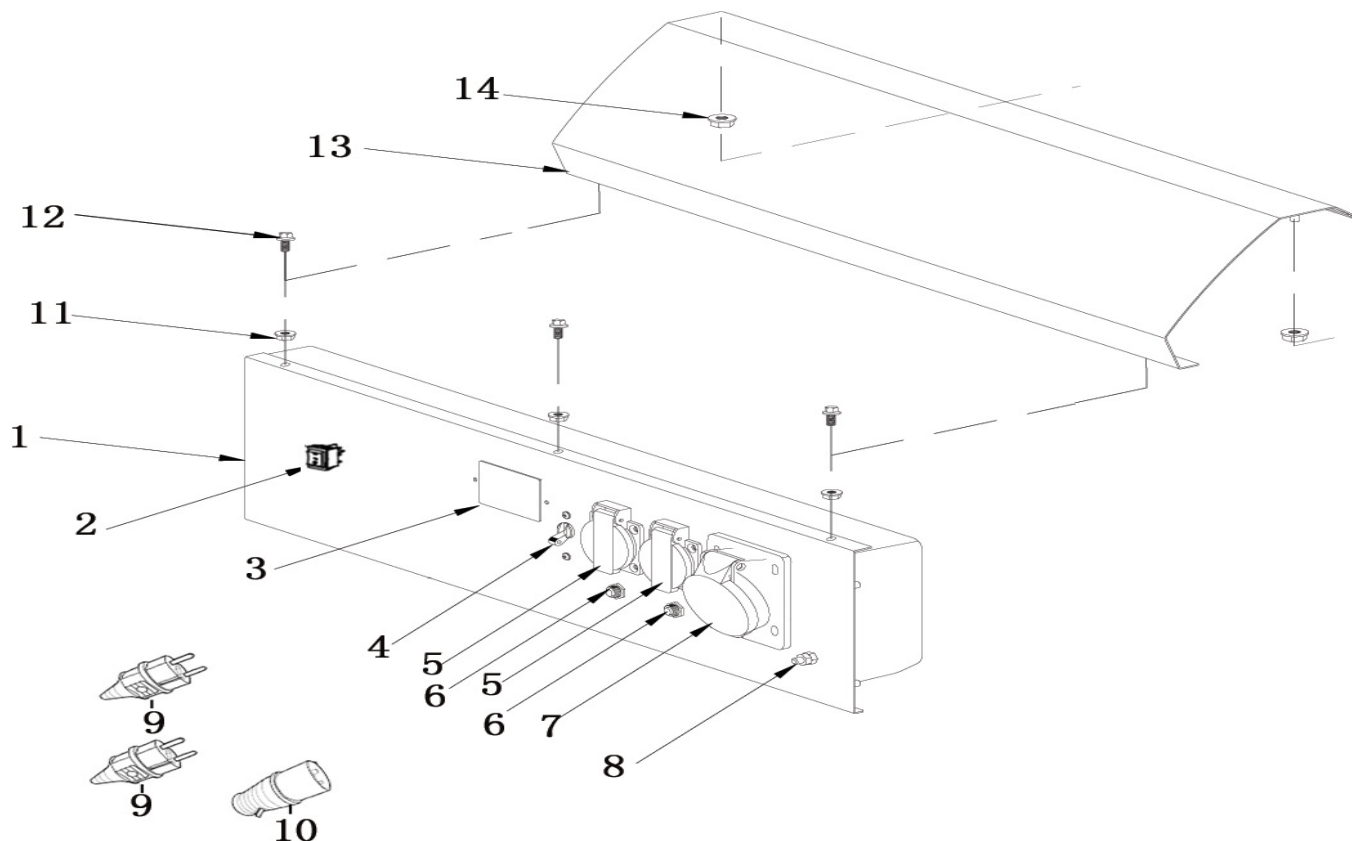

ПАНЕЛЬ УПРАВЛЕНИЯ В СБОРЕ

ПОЗИЦИИ	КОД	НАИМЕНОВАНИЕ	КОЛ-ВО
1	271852686-0001	ПАНЕЛЬ УПРАВЛЕНИЯ	1
2	271810003-0001	ВЫКЛЮЧАТЕЛЬ	1
3	272890019-0001	ДИСПЛЕЙ	1
4	271290131-0001	АВТОМАТ ЗАЩИТЫ	1
5	271890022-0001	РОЗЕТКА (16А /250V)	2
6	271290055-0001	АВТОМАТ ЗАЩИТЫ	2
7	271890067-0001	РОЗЕТКА (32А /250V)	1
8	272030003-0001	КЛЕММА ЗАЗЕМЛЕНИЯ	1
9	271880005-0001	ВИЛКА (16А /250V)	2
10	271880008-0001	ВИЛКА (32А /250V)	1
11	380370012-0005	ГАЙКА М5	3
12	380140053-0002	БОЛТ (М5х16)	3
13	343210050-0001	ПАНЕЛЬ	1
14	380370048-0001	ГАЙКА М6	2