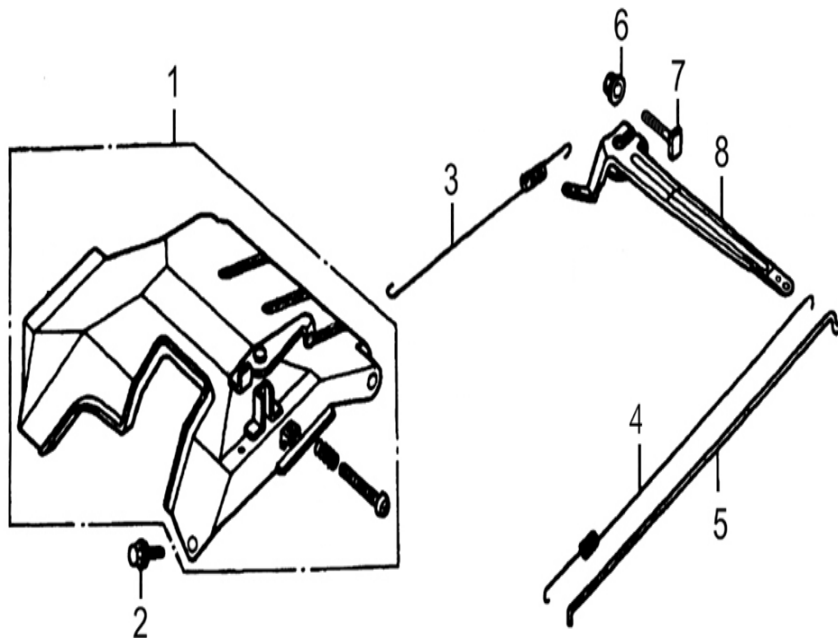

ПРИВОД КАРБЮРАТОРА

ПОЗИЦИИ	КОД	НАИМЕНОВАНИЕ	КОЛ-ВО
1	171680163-0001	КОЖУХ	1
2	380140001-0006	БОЛТ (М6х12)	2
3	171600016-0001	ПРУЖИНА	1
4	171610001-0001	ПРУЖИНА ДРОССЕЛЬНОЙ ЗАСЛОНКИ	1
5	171590005-0001	ТЯГА ДРОССЕЛЬНОЙ ЗАСЛОНКИ	1
6	380370066-0001	ГАЙКА	1
7	380250002-0001	БОЛТ (М6х21)	1
8	171620003-0004	КРОНШТЕЙН РЕГУЛЯТОРА СКОРОСТИ	1