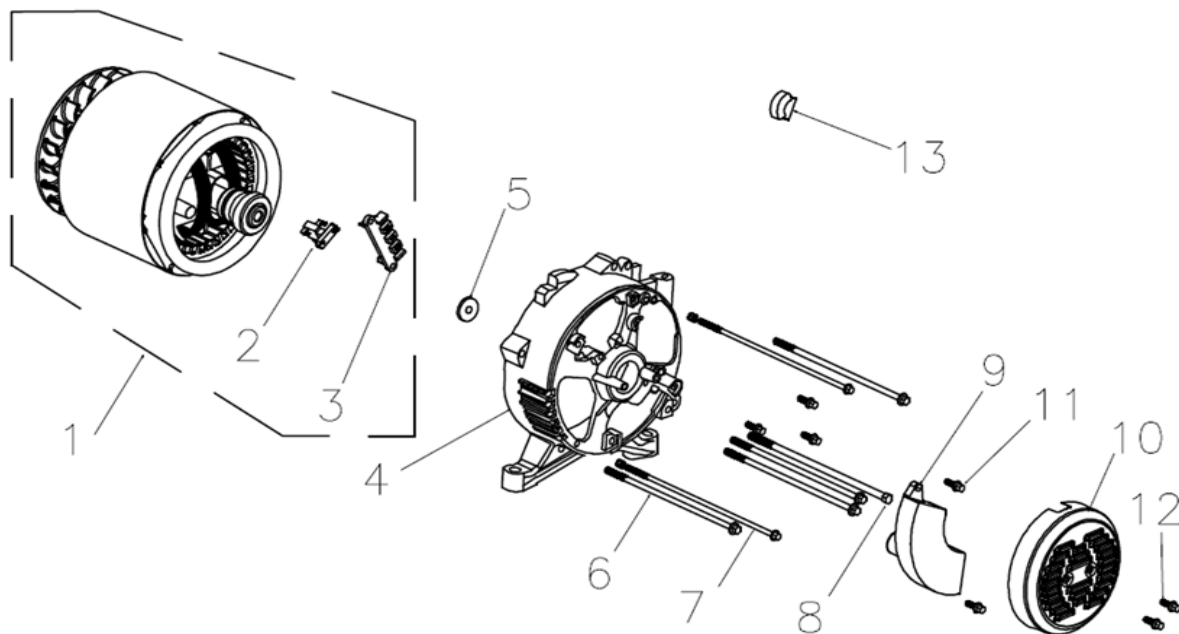

ГЕНЕРАТОР

ПОЗИЦИИ	КОД	НАИМЕНОВАНИЕ	КОЛ-ВО
1	660080259-0001	ГЕНЕРАТОР (РОТОР+СТАТОР)	1
2	660140001-0001	ЩЁТКА ГЕНЕРАТОРА	1
3	660120001-0001	КЛЕММНИК	1
4	660010002-0001	ОПОРА ГЕНЕРАТОРА	1
5	380450515-0001	ШАЙБА	1
6	380140349-0001	БОЛТ (M6x175)	4
7	380140496-0001	БОЛТ (M5x214)	2
8	380070185-0001	БОЛТ (M10x265)	1
9	660150105-0001	РЕГУЛЯТОР НАПРЯЖЕНИЯ	1
10	660020013-0012	КРЫШКА ГЕНЕРАТОРА	1
11	380140053-0002	БОЛТ (M5x16)	3
12	380140167-0002	БОЛТ (M5x12)	6
13	660030002-0001	ЗАГЛУШКА	1