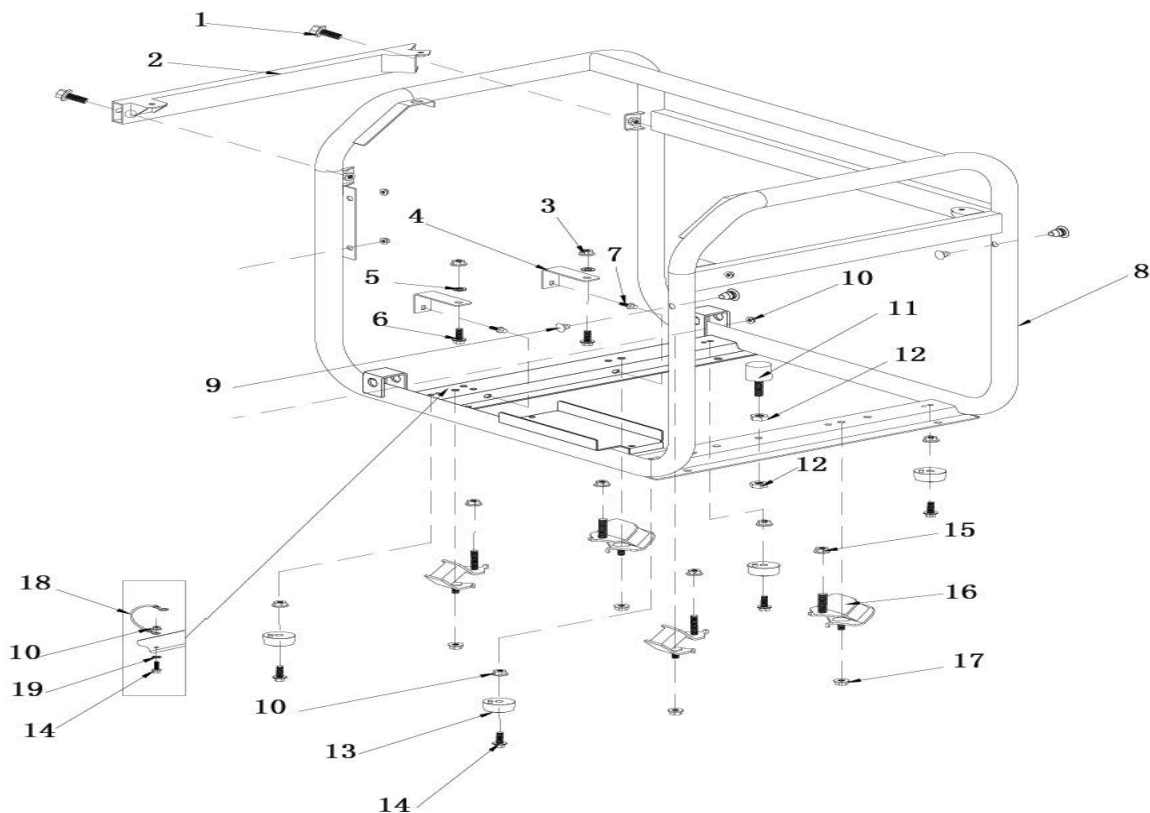

РАМА

ПОЗИЦИИ	КОД	НАИМЕНОВАНИЕ	КОЛ-ВО
1	380140040-0006	БОЛТ (M8x16)	2
2	300730056-0001	РАМКА	1
3	380340005-0007	ГАЙКА M8	2
4	300800011-0002	УГОЛОК ТРАНСПОРТИРОВОЧНЫЙ	2
5	380450524-0003	ШАЙБА	2
6	380140005-0003	ГАЙКА M8x40	2
7	380140040-0005	ГАЙКА (M8x16)	2
8	300720662-0001	РАМА	1
9	381000406-0001	ЗАГЛУШКА	4
10	380370048-0001	ГАЙКА M6	9
11	290340064-0001	ОПОРА РЕЗИНОВАЯ	1
12	380340010-0004	ГАЙКА M10	2
13	300770047-0001	НОЖКА ОПОРНАЯ	4
14	380140215-0003	БОЛТ (M6x14)	5
15	380370077-0001	ГАЙКА M10	4
16	300770023-0001	АМОРТИЗАТОР	1
17	380370007-0004	ГАЙКА M8	4
18	272980009-0001	ПРОВОД ЗАЗЕМЛЕНИЯ	1
19	380490022-0002	ШАЙБА ГРОВЕРА	1