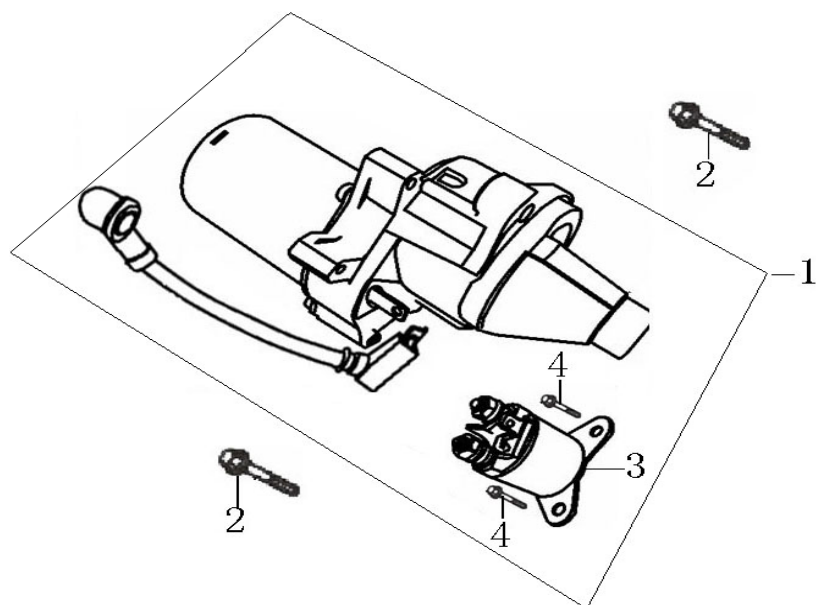

ЭЛЕКТРОСТАРТЕР

ПОЗИЦИИ	КОД	НАИМЕНОВАНИЕ	КОЛ-ВО
1	270350073-0001	ЭЛ.СТАРТЕР В СБОРЕ	1
2	380140051-0005	БОЛТ (М8x35)	2
3	270810095-0001	РЕЛЕ	1
4	380140053-0002	БОЛТ (М5x16)	2