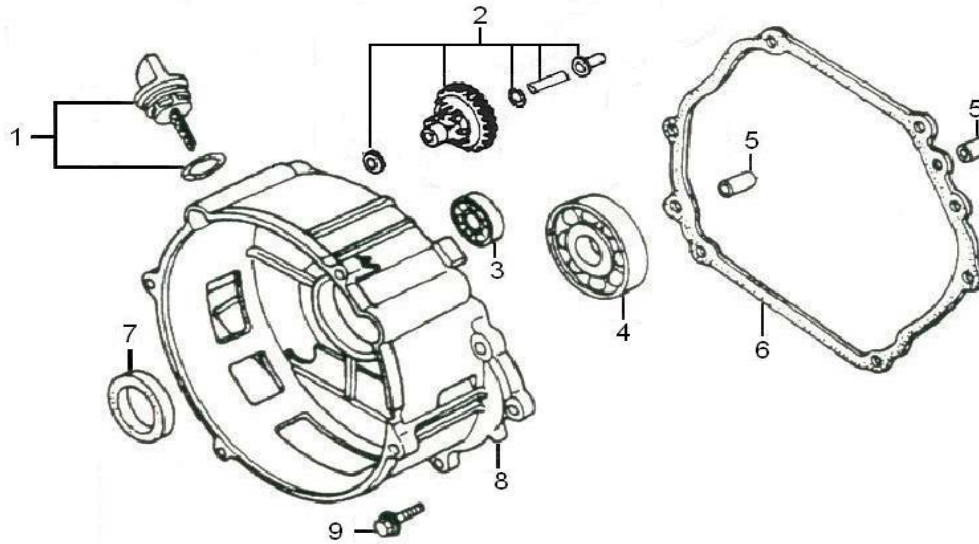

КРЫШКА КАРТЕРА

ПОЗИЦИИ	КОД	НАИМЕНОВАНИЕ	КОЛ-ВО
1	110690098-0002	ЩУП МАСЛЯНЫЙ	1
2	171750046-0001	ШЕСТЕРНЯ СТАБИЛИЗАЦИИ ОБОРОТОВ В СБОРЕ	1
3	380630099-0001	ПОДШИПНИК T6202	1
4	380630141-0002	ПОДШИПНИК T6207	1
5	380600119-0001	ШТИФТ (M8x12)	2
6	110830008-0001	ПРОКЛАДКА КРЫШКИ КАРТЕРА	1
7	380650337-0001	САЛЬНИК (35x52)	1
8	110820012-0001	КРЫШКА КАРТЕРА	1
9	380140005-0006	БОЛТ M8	7