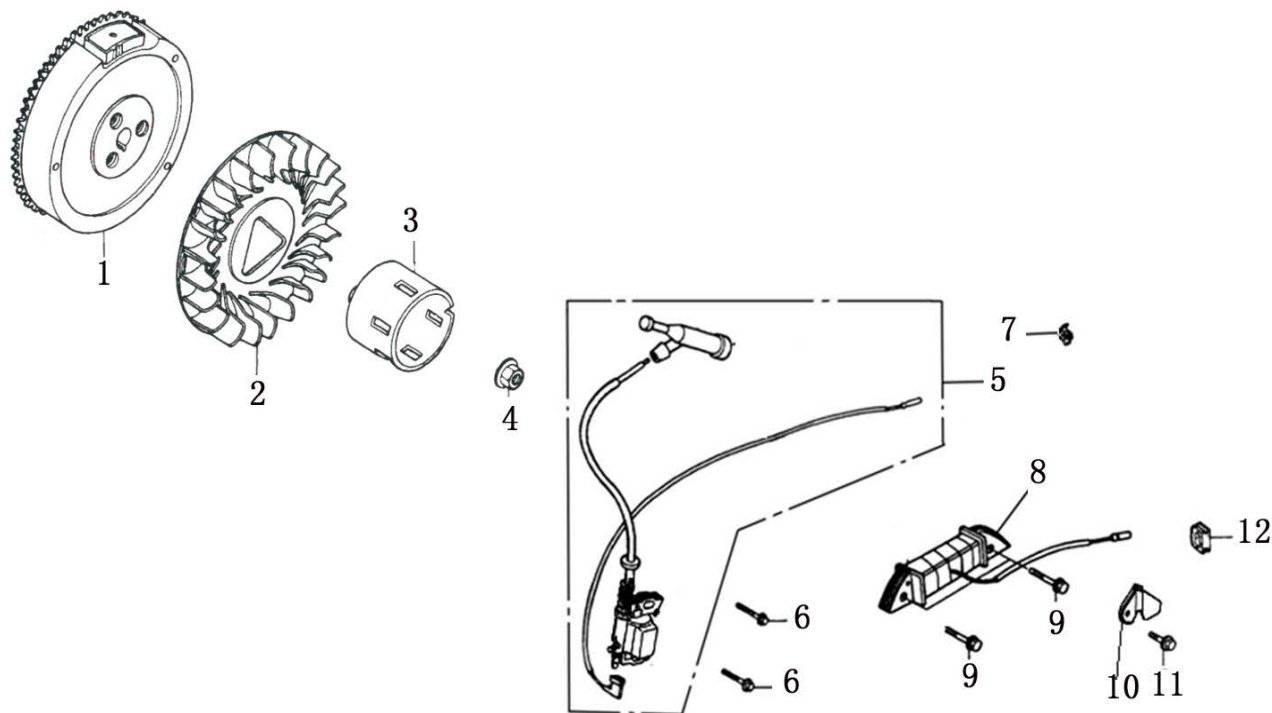

МАХОВИК

ПОЗИЦИИ	КОД	НАИМЕНОВАНИЕ	КОЛ-ВО
1	270020073-0001	МАХОВИК	1
2	160180009-0001	КРЫЛЬЧАТКА	1
3	193590007-0001	СТАКАН СТАРТЕРА	1
4	380370050-0001	ГАЙКА (M16x1.5)	1
5	270920170-0001	КАТУШКА ЗАЖИГАНИЯ В СБОРЕ	1
6	380140102-0004	БОЛТ (M6x25)	2
7	380930024-0001	ФИКСАТОР КАБЕЛЯ	1
8	270190002-0001	ОБМОТКА ДЛЯ ЗАРЯДКИ АКБ	1
9	380140024-0006	БОЛТ (M6x28)	2
10	270280008-0001	ФИКСАТОР КАБЕЛЯ	1
11	380140001-0006	БОЛТ (M6x12)	1
12	380930023-0001	ФИКСАТОР КАБЕЛЯ	1