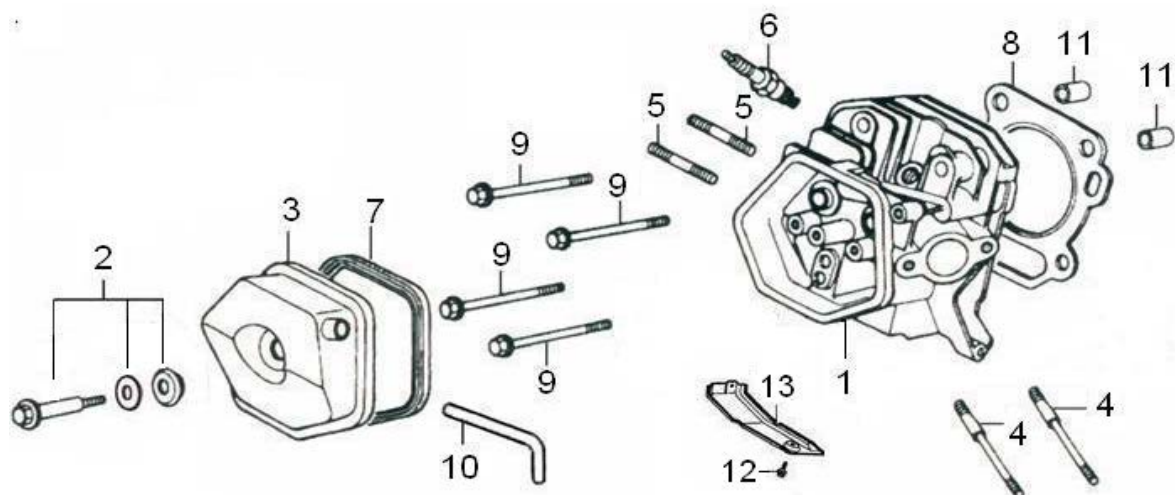

ДВИГАТЕЛЬ

ПОЗИЦИИ	КОД	НАИМЕНОВАНИЕ	КОЛ-ВО
1	T121000162-0004021	ДВИГАТЕЛЬ	1
2	380140332-0001	БОЛТ (M5x10)	1
3	660040006-0001	КОРПУС ВЕНТИЛЯТОРА ДВИГАТЕЛЯ	1
4	380140001-0006	БОЛТ (M6x12)	1
5	300710058-0001	КРОНШТЕЙН ВОЗДУШНОГО ФИЛЬТРА	1
6	284070007-0001	КРЫШКА ДАТЧИКА	1
7	380180166-0001	ШПИЛЬКА (M6x37)	1

ЦИЛИНДР

ПОЗИЦИИ	КОД	НАИМЕНОВАНИЕ	КОЛ-ВО
1	120080338-0001	ЦИЛИНДР	1
2	120420011-0001	НАБОР (БОЛТ+ШАЙБЫ)	1
3	120220009-0001	КРЫШКА БЛОКА ЦИЛИНДРА В СБОРЕ	1
4	380180096-0001	ШПИЛЬКА (М6/8x106)	2
5	380180098-0001	ШПИЛЬКА (М8x34)	2
6	270960025-0001	СВЕЧА ЗАЖИГАНИЯ	1
7	380840425-0001	КОЛЬЦО УПЛОТНИТЕЛЬНОЕ	1
8	120150141-0001	ПРОКЛАДКА БЛОКА ЦИЛИНДРА	1
9	380140337-0001	БОЛТ (М10x80)	4
10	380740461-0001	САПУН	1
11	380600116-0001	ШТИФТ (12x20)	2
12	380140001-0006	БОЛТ (М6x12)	1
13	160190006-0001	ВОЗДУШНЫЙ ДЕФЛЕКТОР	1

ЭЛЕКТРОСТАРТЕР

ПОЗИЦИИ	КОД	НАИМЕНОВАНИЕ	КОЛ-ВО
1	270350073-0001	ЭЛ.СТАРТЕР В СБОРЕ	1
2	380140051-0005	БОЛТ (М8x35)	2
3	270810095-0001	РЕЛЕ	1
4	380140053-0002	БОЛТ (М5x16)	2