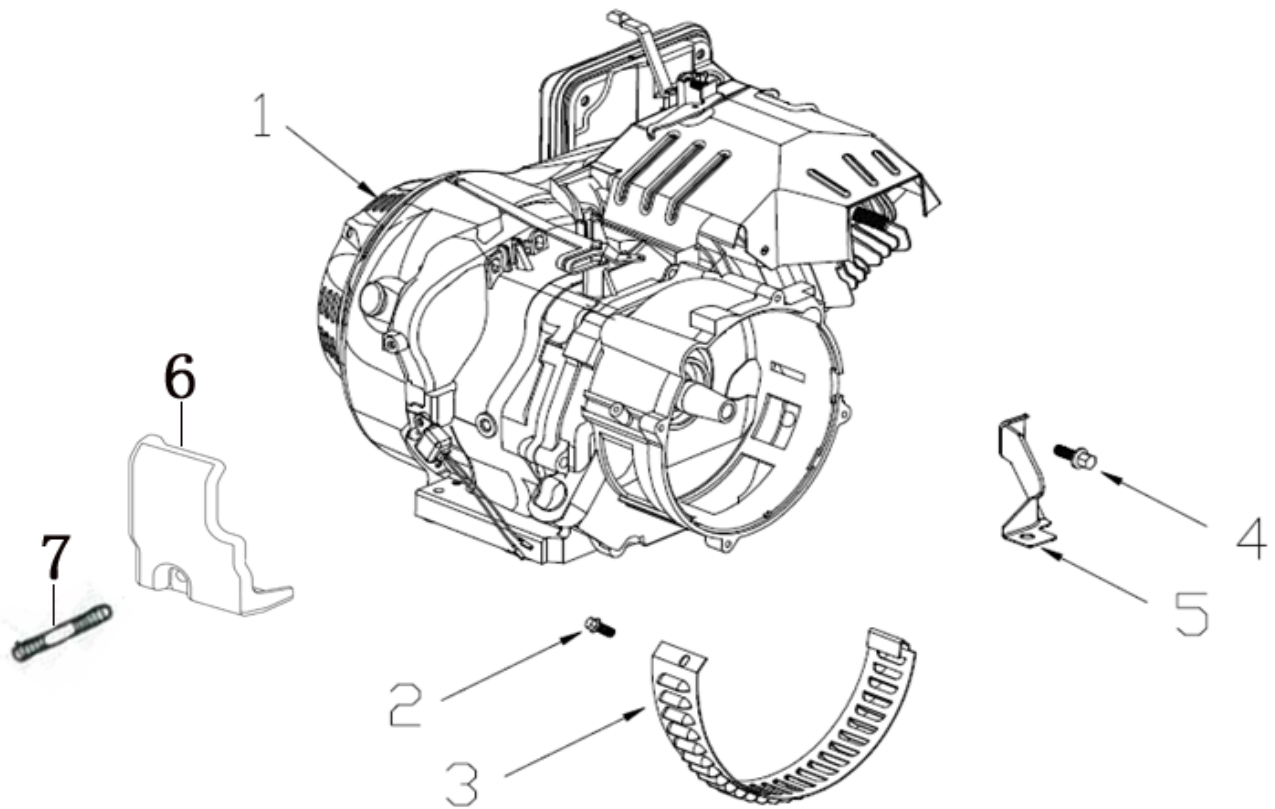

ДВИГАТЕЛЬ

ПОЗИЦИИ	КОД	НАИМЕНОВАНИЕ	КОЛ-ВО
1	T121000162-0004021	ДВИГАТЕЛЬ	1
2	380140332-0001	БОЛТ (M5x10)	1
3	660040006-0001	КОРПУС ВЕНТИЛЯТОРА ДВИГАТЕЛЯ	1
4	380140001-0006	БОЛТ (M6x12)	1
5	300710058-0001	КРОНШТЕЙН ВОЗДУШНОГО ФИЛЬТРА	1
6	284070007-0001	КРЫШКА ДАТЧИКА	1
7	380180166-0001	ШПИЛЬКА (M6x37)	1