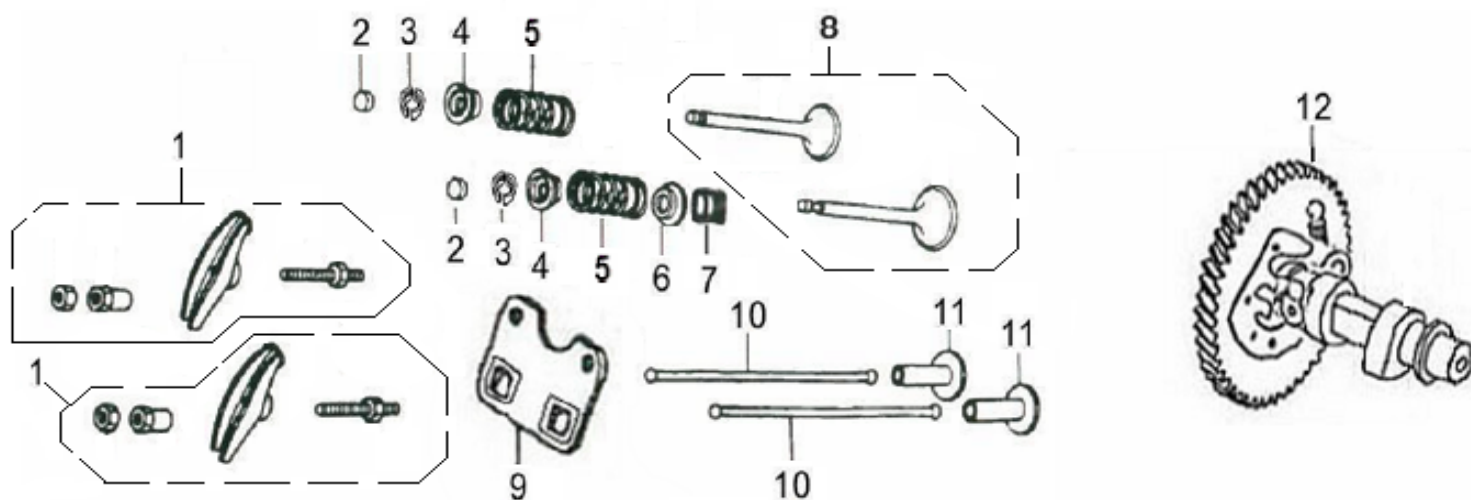

РАСПРЕДВАЛ / КОРОМЫСЛО

ПОЗИЦИИ	КОД	НАИМЕНОВАНИЕ	КОЛ-ВО
1	140450023-0001	НАБОР КОРОМЫСЛА КЛАПАНА	2
2	140320002-0001	КРЫШКА РЕГУЛИРОВКИ КЛАПАНА	2
3	140390015-0001	СУХАРЬ	4
4	140380021-0001	ФИКСАТОР КЛАПАНА	2
5	140340025-0001	ПРУЖИНА КЛАПАНА	2
6	140360010-0001	ФИКСАТОР КЛАПАНА	1
7	140400012-0001	УПЛОТНЕНИЕ КЛАПАНА	1
8	500550032-0001	КОМПЛЕКТ КЛАПАНОВ	1
9	140710002-0001	НАПРАВЛЯЮЩАЯ ТОЛКАТЕЛЯ	1
10	140670006-0001	ШТАНГА ТОЛКАТЕЛЯ	2
11	140690004-0001	ТОЛКАТЕЛЬ	2
12	140020110-0001	РАСПРЕДВАЛ В СБОРЕ	1