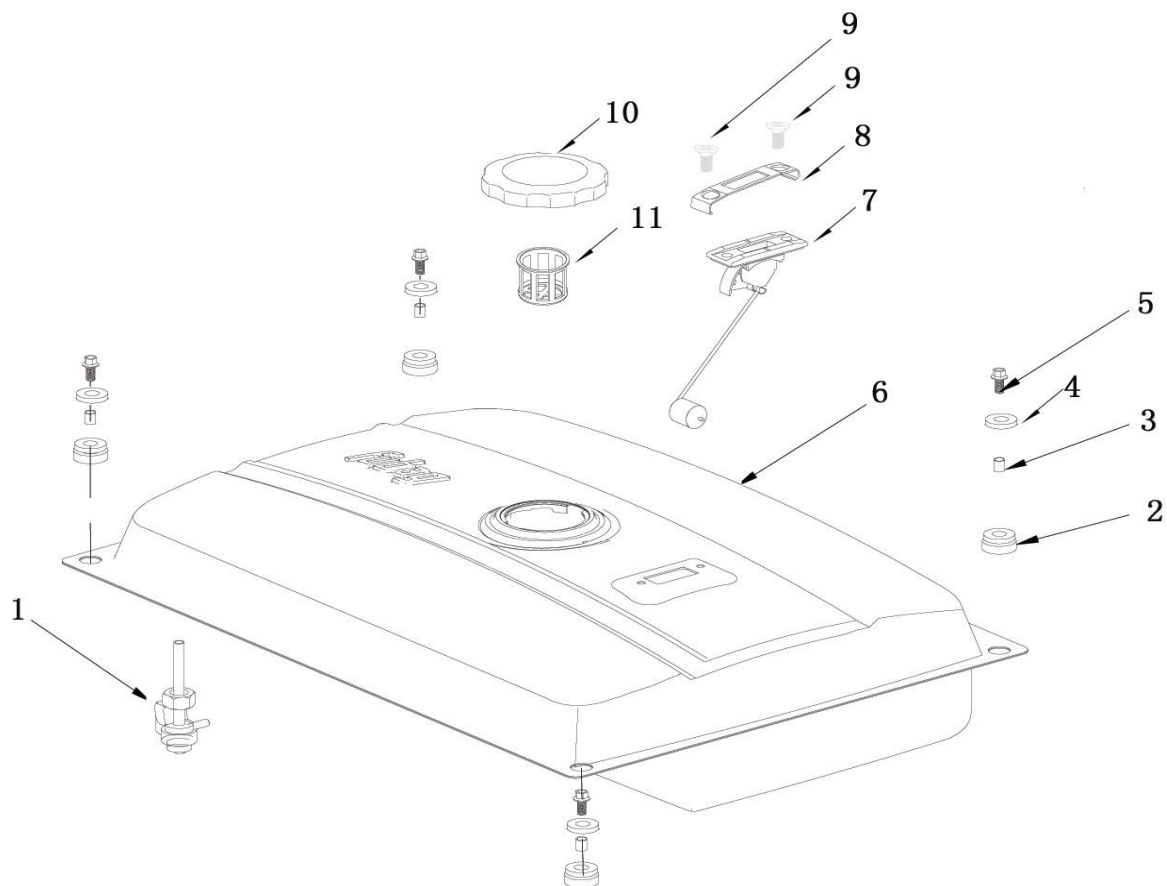

ТОПЛИВНЫЙ БАК

ПОЗИЦИИ	КОД	НАИМЕНОВАНИЕ	КОЛ-ВО
1	170980057-0001	КРАН ТОПЛИВНЫЙ	1
2	170700050-0001	АМОРТИЗАТОР БАКА (8.6×12×12.2)	4
3	170710014-0001	ТРУБКА АМОРТИЗАТОРА	4
4	380450444-0002	ШАЙБА	4
5	380140103-0004	БОЛТ (М6×25)	4
6	170500534-0076	БАК	1
7	170740017-0001	УКАЗАТЕЛЬ УРОВНЯ ТОПЛИВА	1
8	281870016-0001	ЗАЖИМ УКАЗАТЕЛЯ УРОВНЯ ТОПЛИВА	1
9	380220009-0004	ВИНТ (М5×16)	2
10	170870134-0004	КРЫШКА БАКА	1
11	170720014-0001	ФИЛЬТР СЕТЧАТЫЙ	1