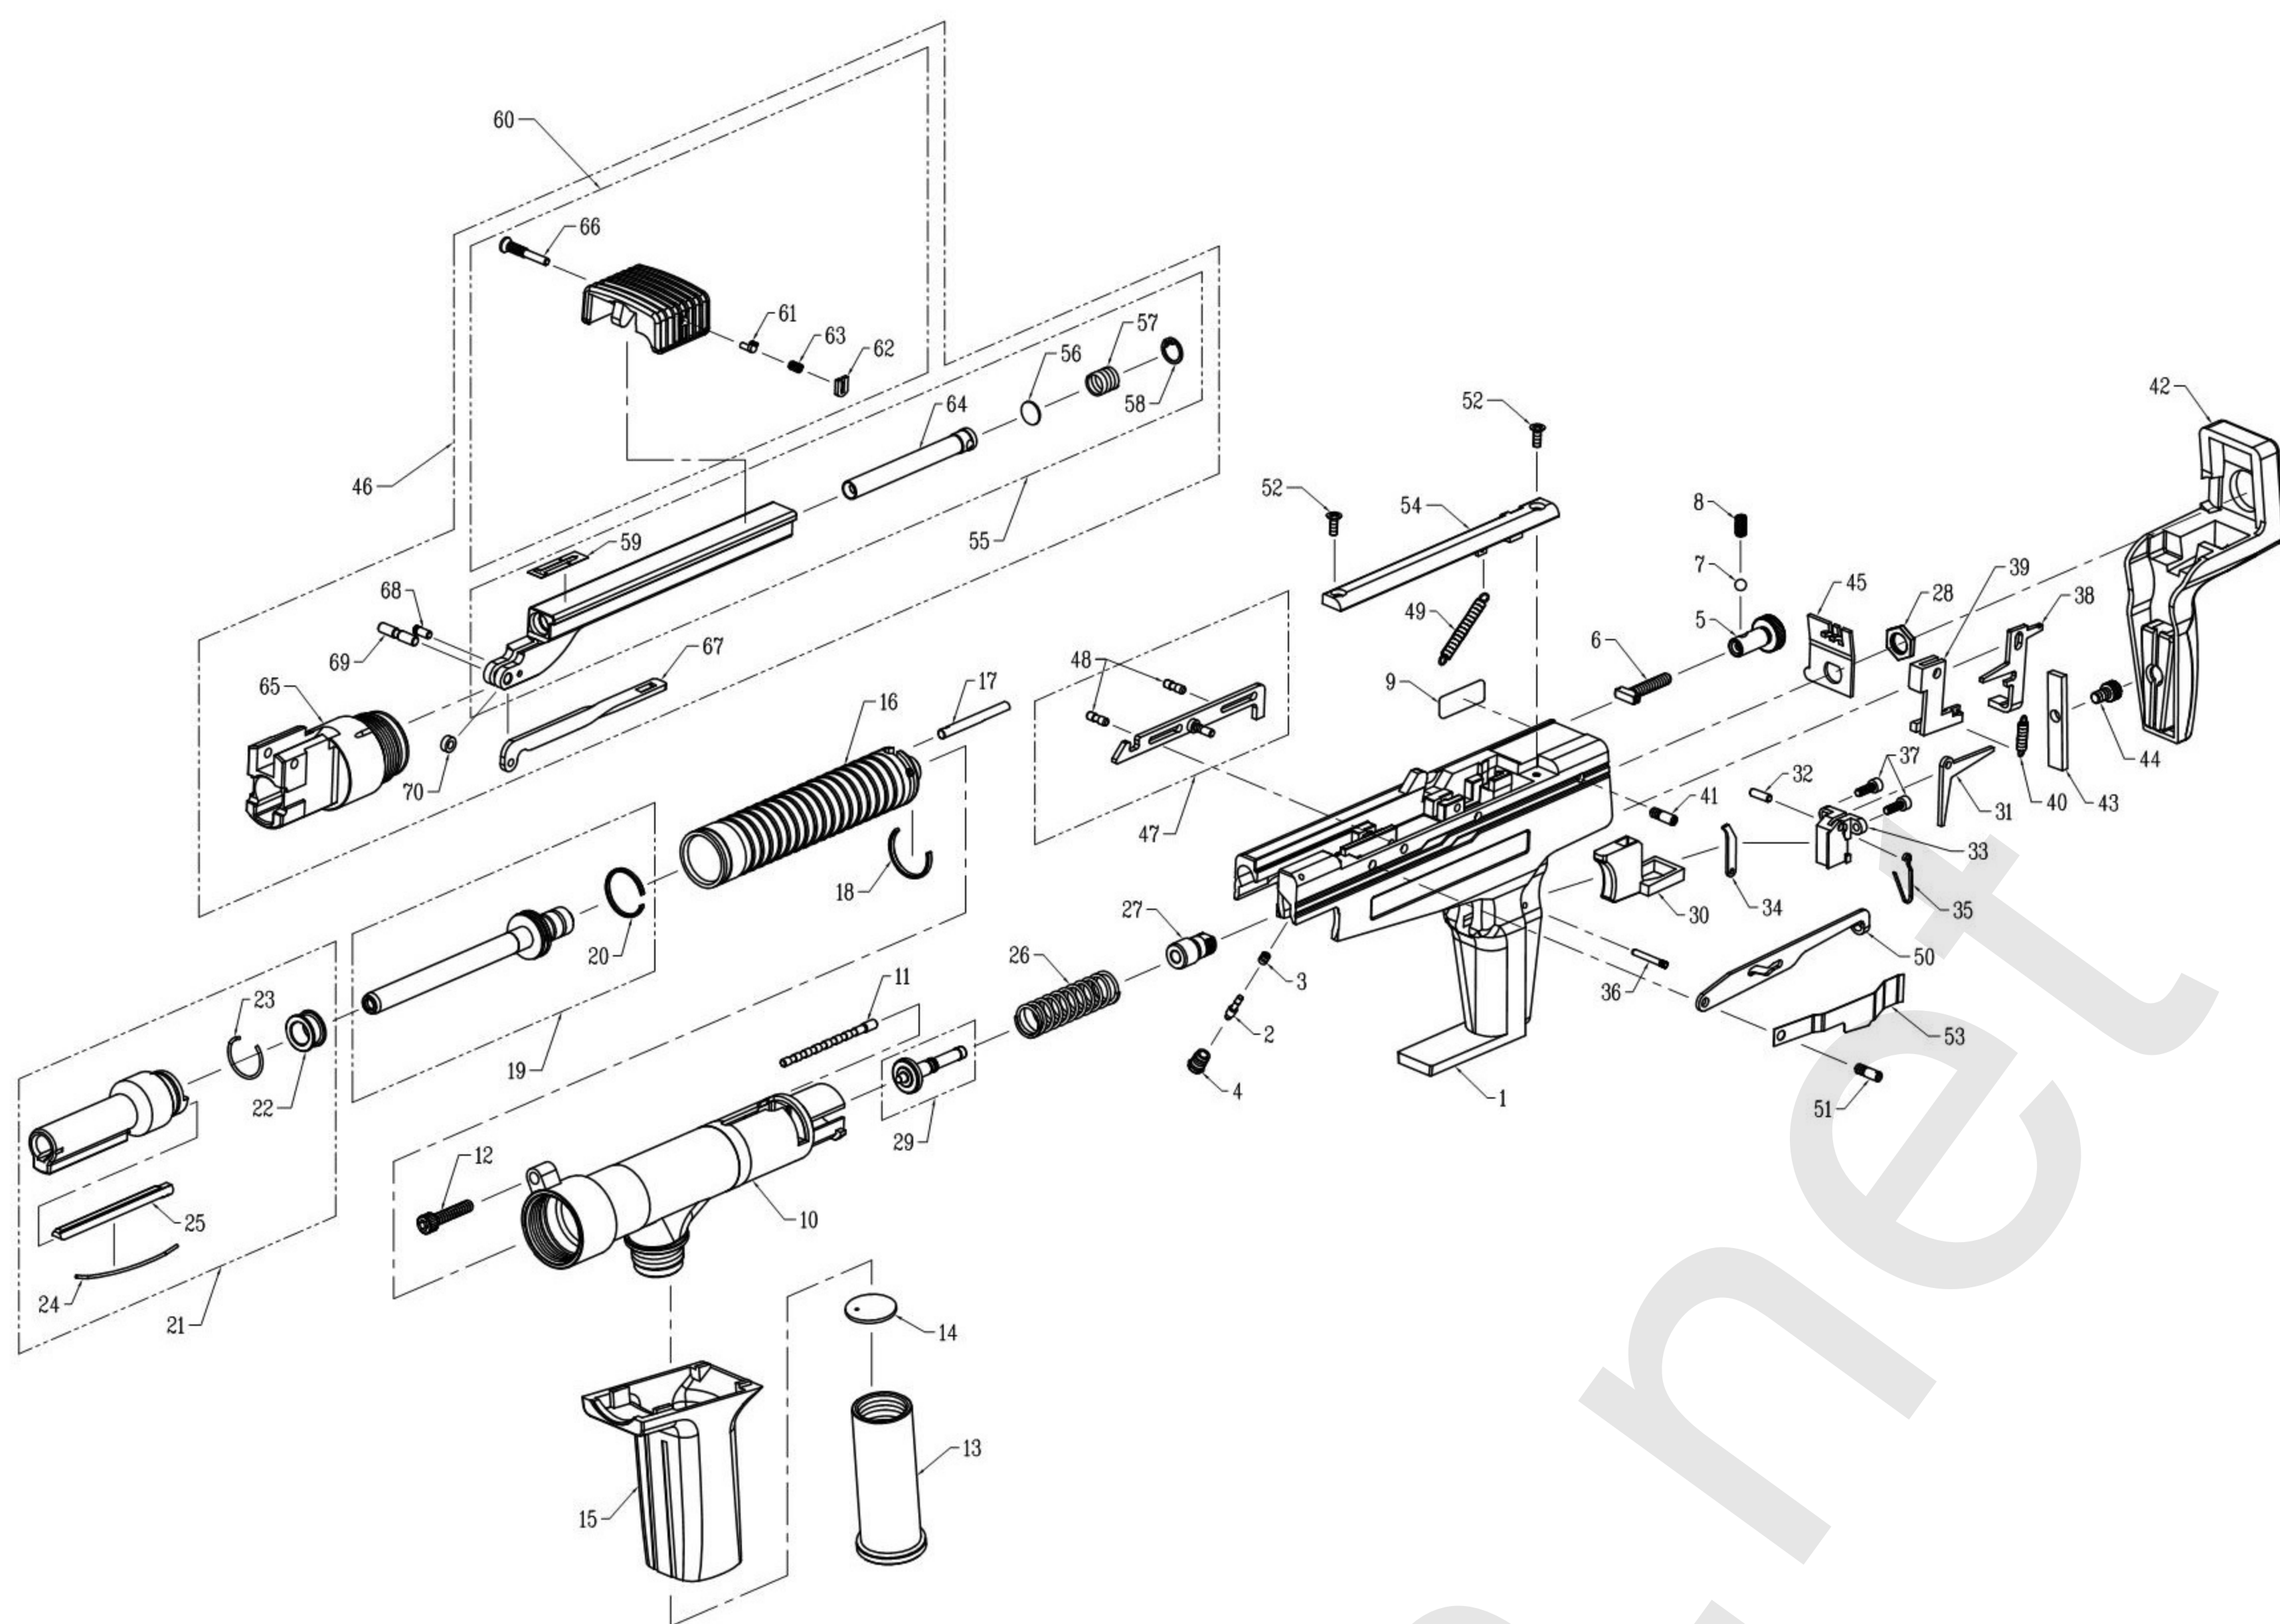

# Walte PT450V

№ п/п	Артикул	Наименование детали
1	460001	Корпус
2	460102	Штырек
3	460103	Пружина
4	460104	Втулка
5	460205	Регулятор мощности
6	460206	Индикатор мощности
7	301013	Стальной шарик
8	460207	Пружина
9	460208	Пластина накладная
10	461000	Направляющая ствола
11	461005	Регулирующий штырек
12	461006	Винт
13	461100	Глушитель
14	461110	Кольцо
15	461111	Корпус глушителя
16	462000	Ствол
17	462001	Фиксирующая шпилька
18	462002	Кольцо
19	452200	Ударник в сборе
20	452220	Кольцо ударника
21	453000	Направляющая ударника в сборе
22	453021	Амортизатор
23	453022	Кольцо-фиксатор амортизатора
24	453123	Пружина прижимная
25	453124	Пластина прижимная
26	464001	Пружина бойка
27	464002	Упор пружины
28	464003	Гайка
29	464100	Боек
30	450005	Курок
31	465101	Рычаг курка
32	465102	Штырек
33	465103	Держатель
34	465104	Предохранитель патронов
35	465105	Пружина спускового механизма

№ п/п	Артикул	Наименование детали
36	465106	Штифт
37	465107	Винт, 2шт.
38	465208	Рычаг курка
39	465209	Держатель курка
40	465210	Пружина
41	465211	Винт
42	467001	Рукоятка накладная
43	467002	Пластина поддержки
44	467003	Винт под шестигранный ключ
45	467004	Пластина упора
46	468001	Направляющие крепежа и ударника в сборе
47	468100	Соединитель взводного механизма
48	468102	Штифт, 2шт.
49	458154	Пружина
50	468201	Тяга
51	468202	Винт
52	458257	Винт, 2шт.
53	458259	Пластина
54	468203	Крышка
55	458300	Рычаг взводного механизма в сборе
56	458363	Диск
57	458364	Пружина
58	458365	Кольцо
59	458389	Накладка—маркер направления
60	458400	Рукоятка рычага взводного механизма
61	458466	Штырек
62	458467	Стопор
63	458468	Пружина
64	458500	Зарядный поршень
65	468301	Втулка с резьбой
66	458074	Шпилька связующая
67	458075	Рычаг движимый
68	458076	Винт
69	458077	Шпилька
70	450081	Втулка